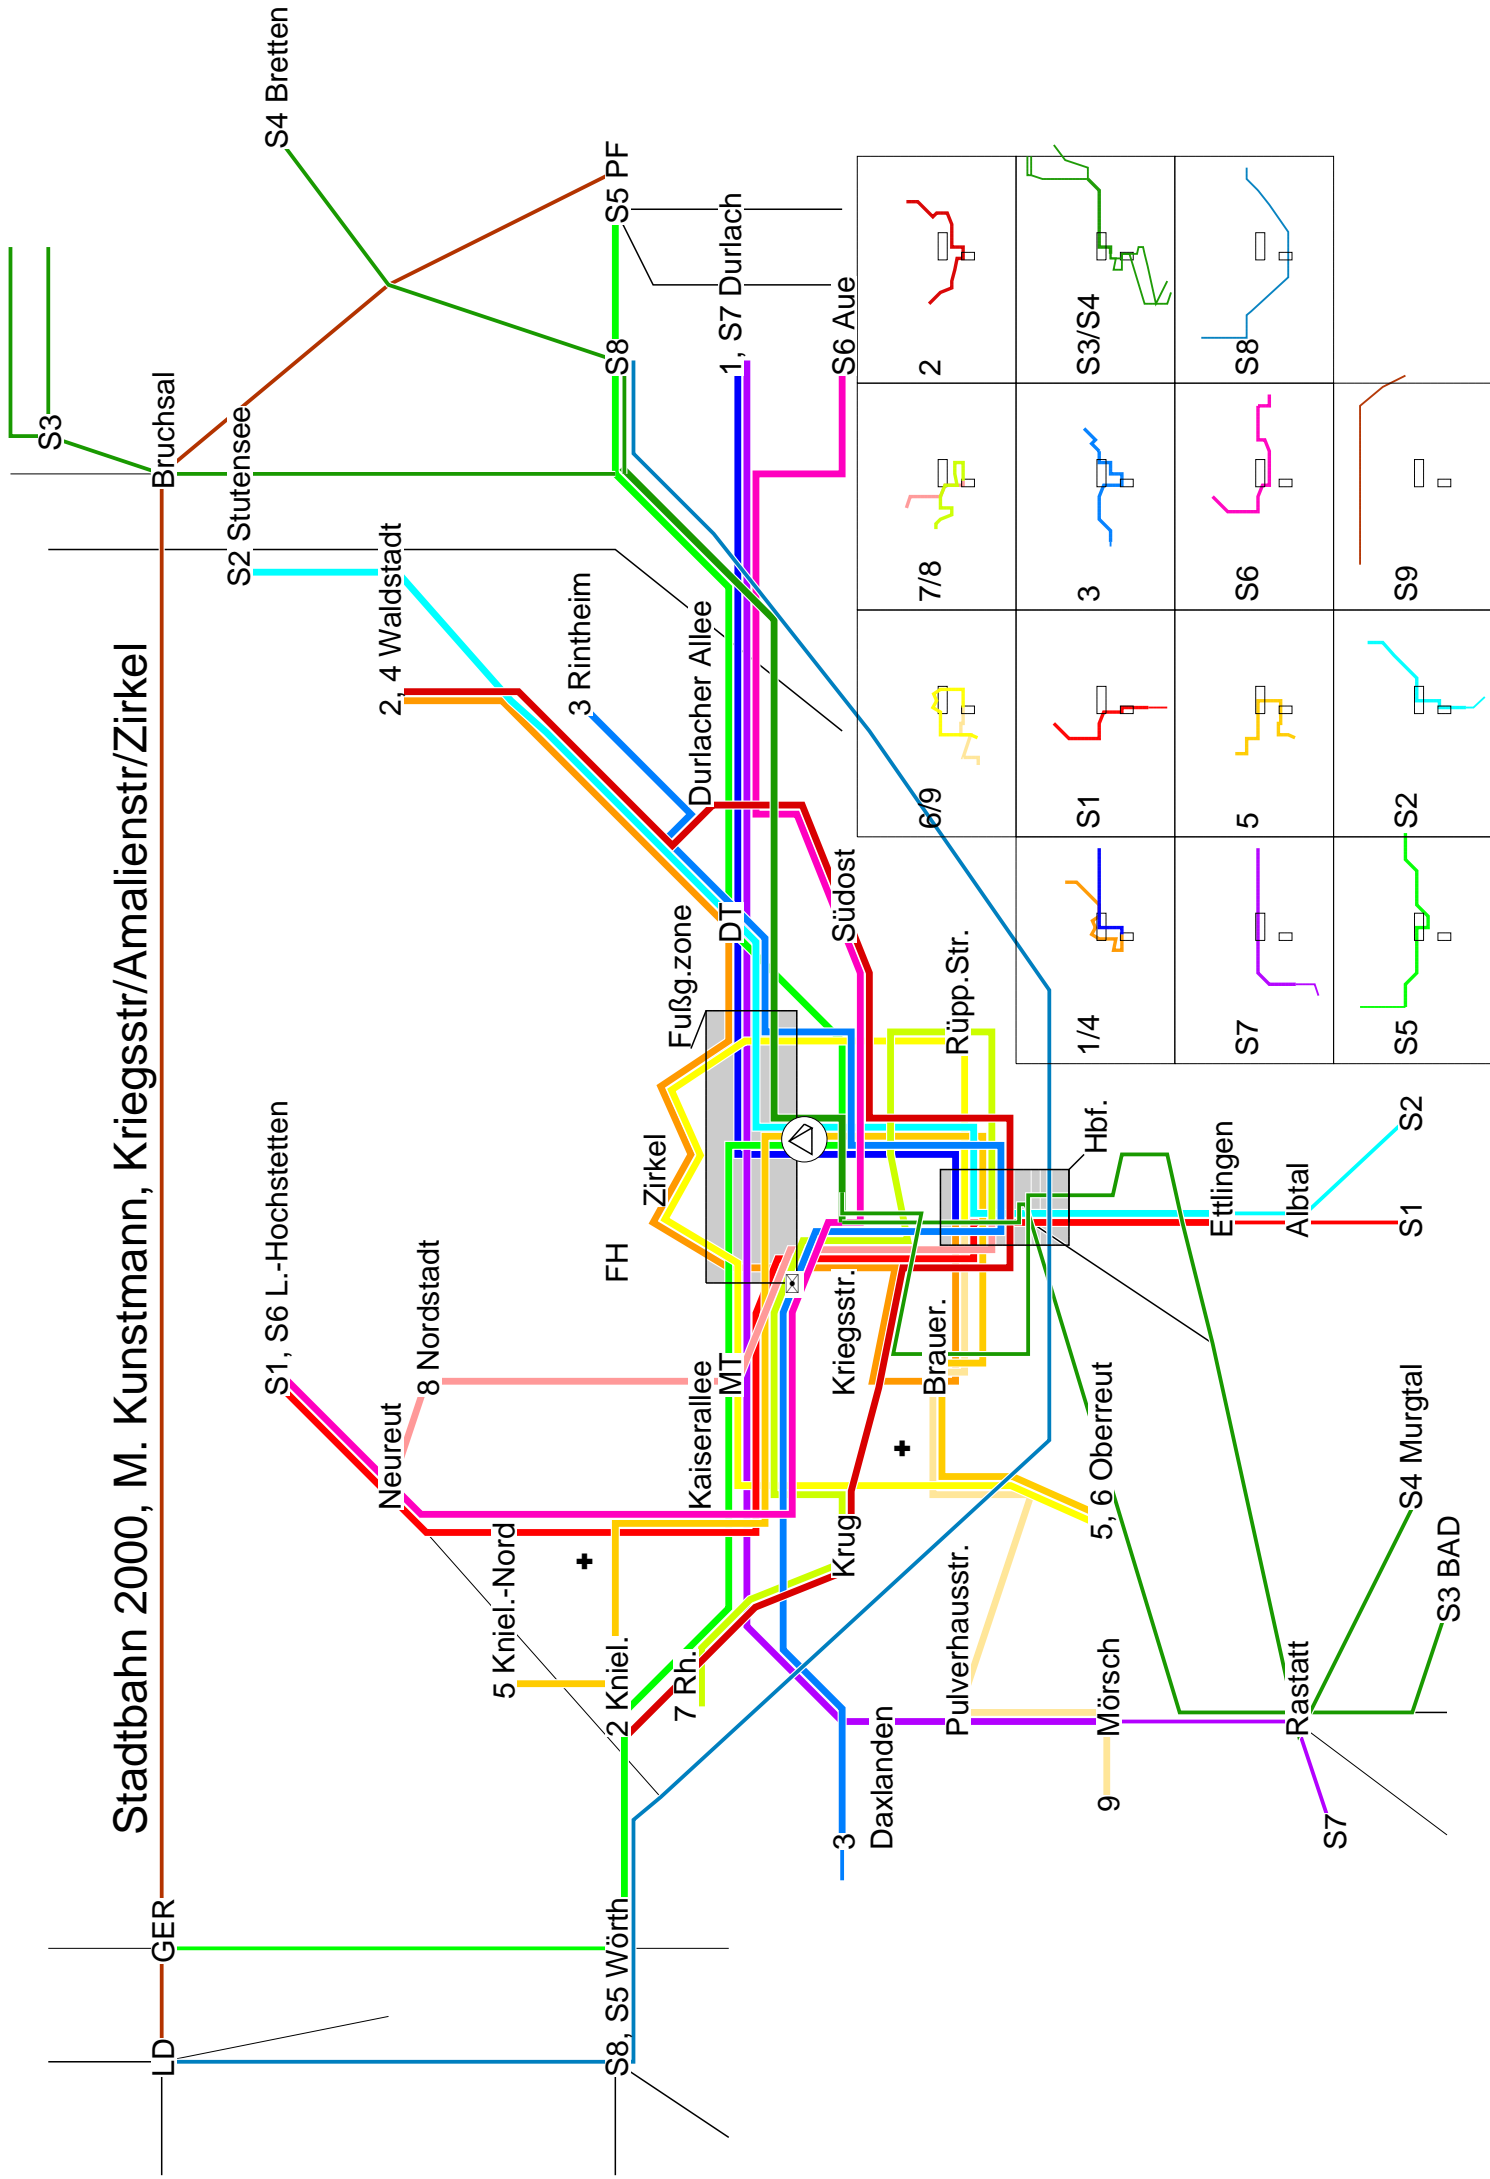

Stadtbahn 2000, M. Kunstmann, Kriegsstr/Amalienstr/Zirkel

2	7/8	6/9	1/4
S3/S4	3	S1	S7
S8	S6	5	S5
S9	S2	S2	S2